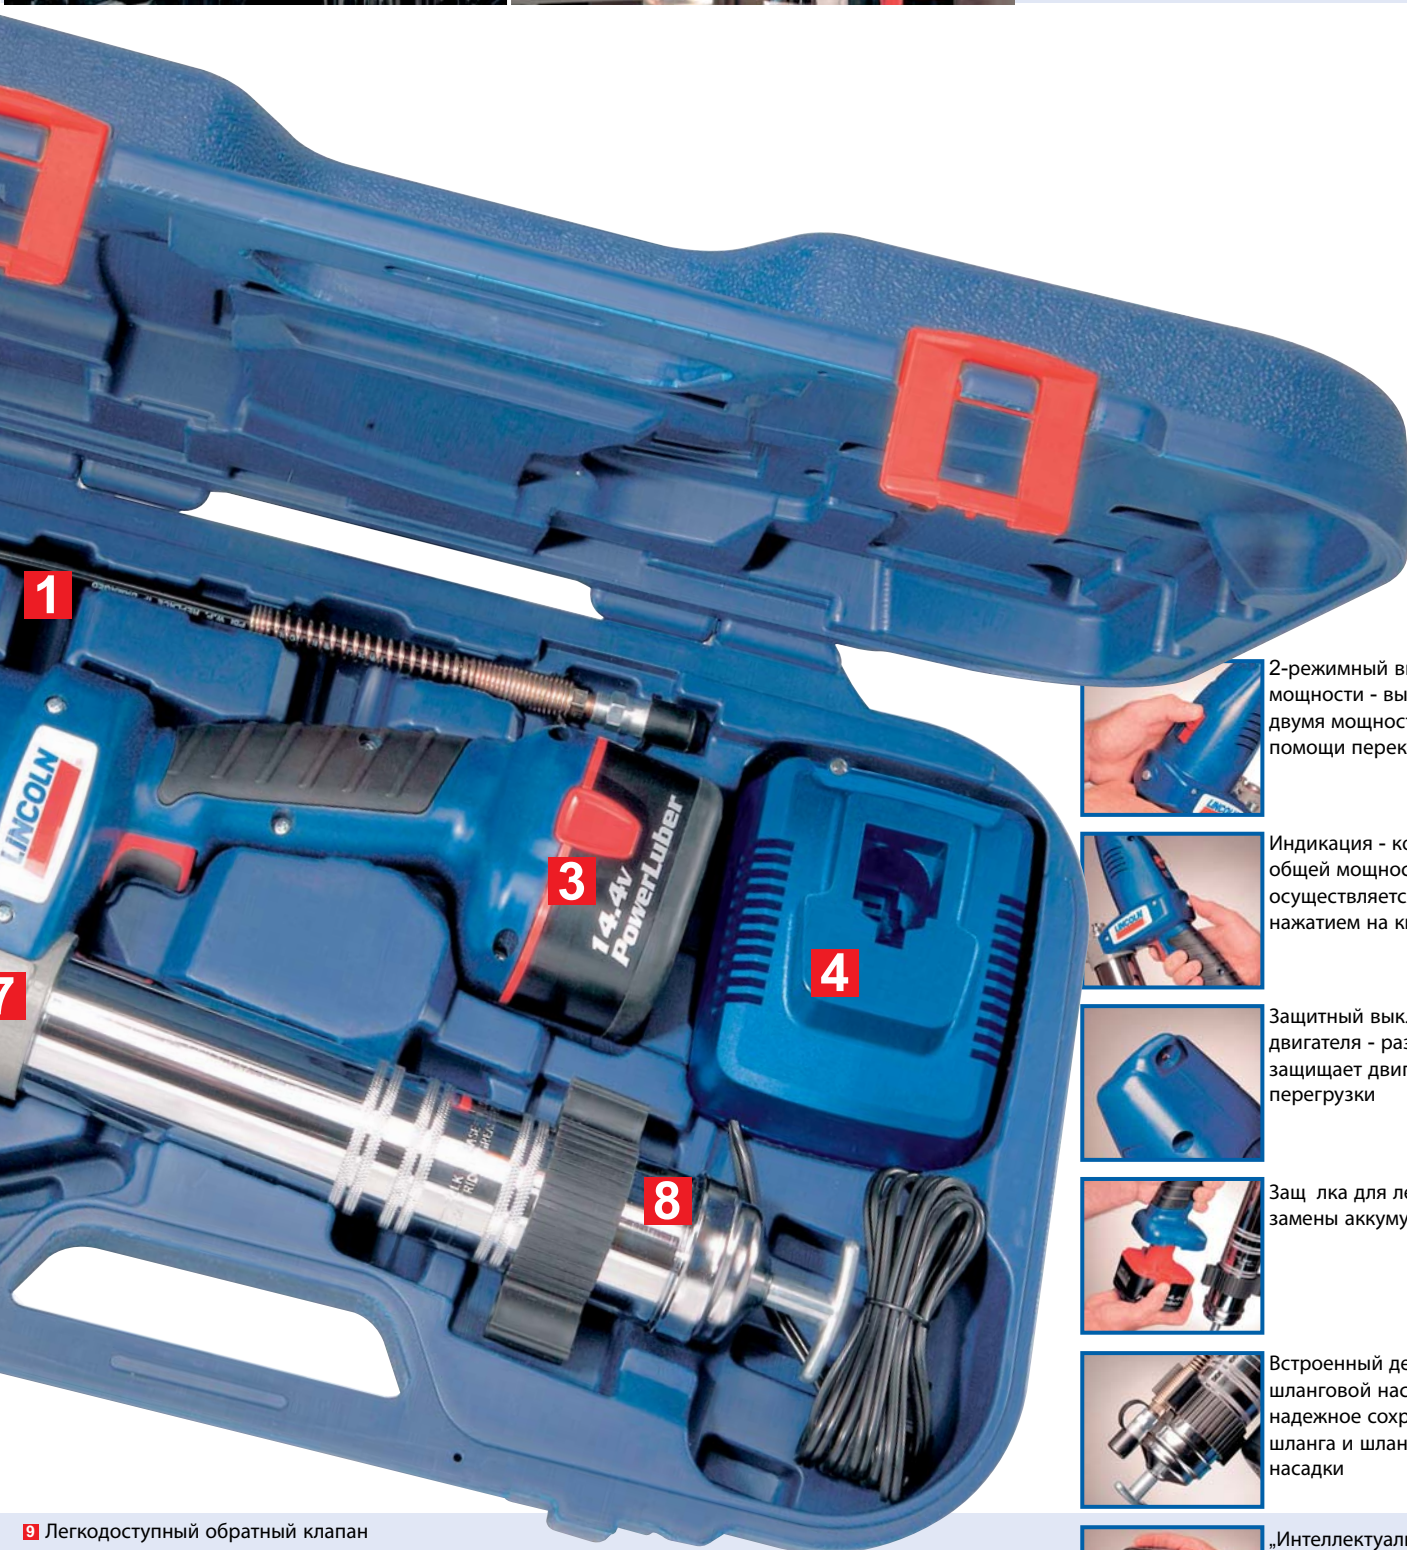

2-режимный выбор мощности - выбор между двумя мощностями при помощи переключателя

Индикация - контроль общей мощности осуществляется простым нажатием на кнопку

Защитный выключатель двигателя - разъединитель защищает двигатель от перегрузки

Защита для легкой замены аккумулятора

Встроенный держатель для шланговой насадки - надежное сохранение шланга и шланговой насадки

„Интеллектуальное“ устройство заряжает аккумулятор за час - распознает состояние аккумулятора и в выключенном состоянии - сохраняет его в постоянной готовности

9 Легкодоступный обратный клапан

www.powerluber.com